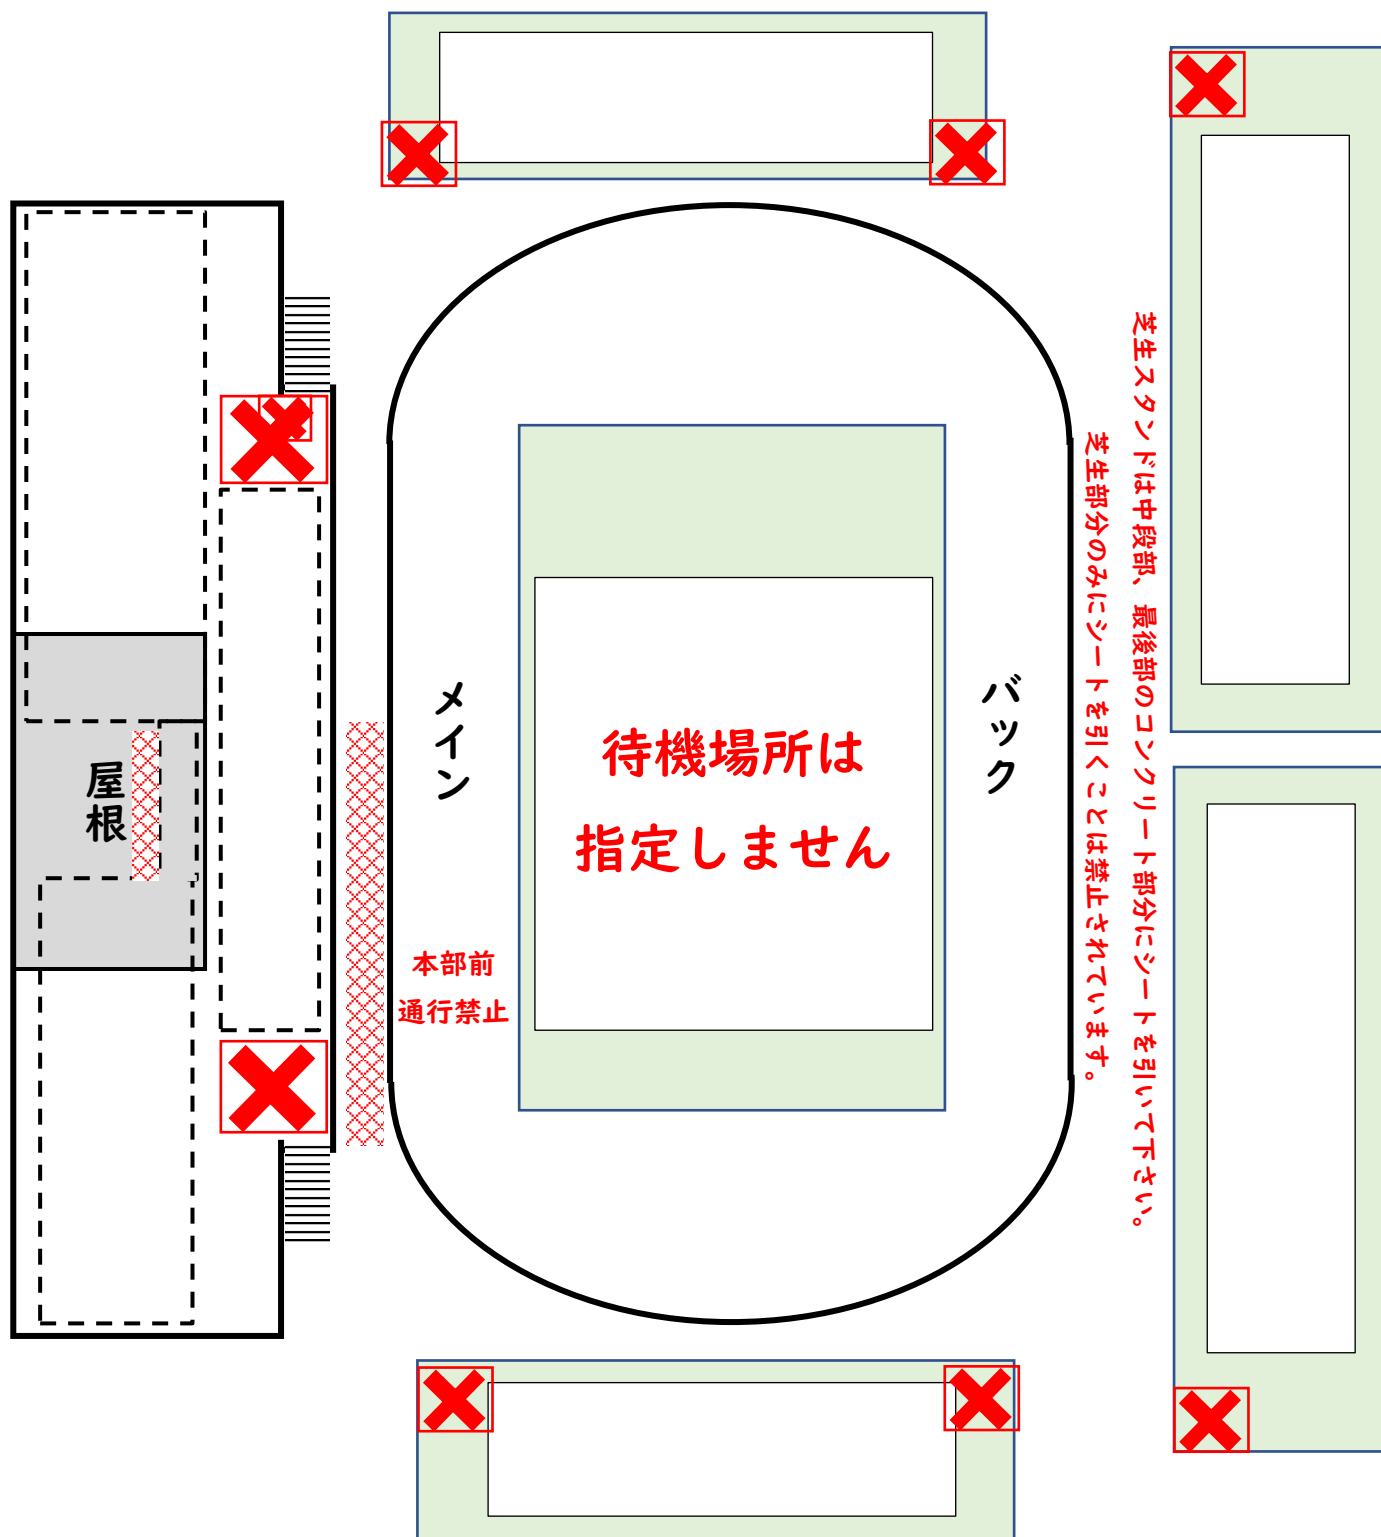

【ナイター版】【第3回奈良市記録会（8月23日）】における各校待機場所について

◎メインスタンド裏コンコースは、優先団体を指定しませんので、どの団体が使用しても構いません。ただし、第1ゲート側の小階段の昇降の邪魔にならないようにして下さい。

◎メインスタンド裏の軒下の利用を禁止します。全員、競技場内に待機して下さい。

●各スタンドの  付近の座席は使用禁止。（各スタンドの昇降に階段を使用するため。）

【本競技場の芝生スタンドの待機場所の設営についての注意点】

●芝生スタンドの中段部および最後部のコンクリート部分にシートを引いても結構ですが、芝生部分のみにシートを引くことは禁止されています。ご注意下さい。