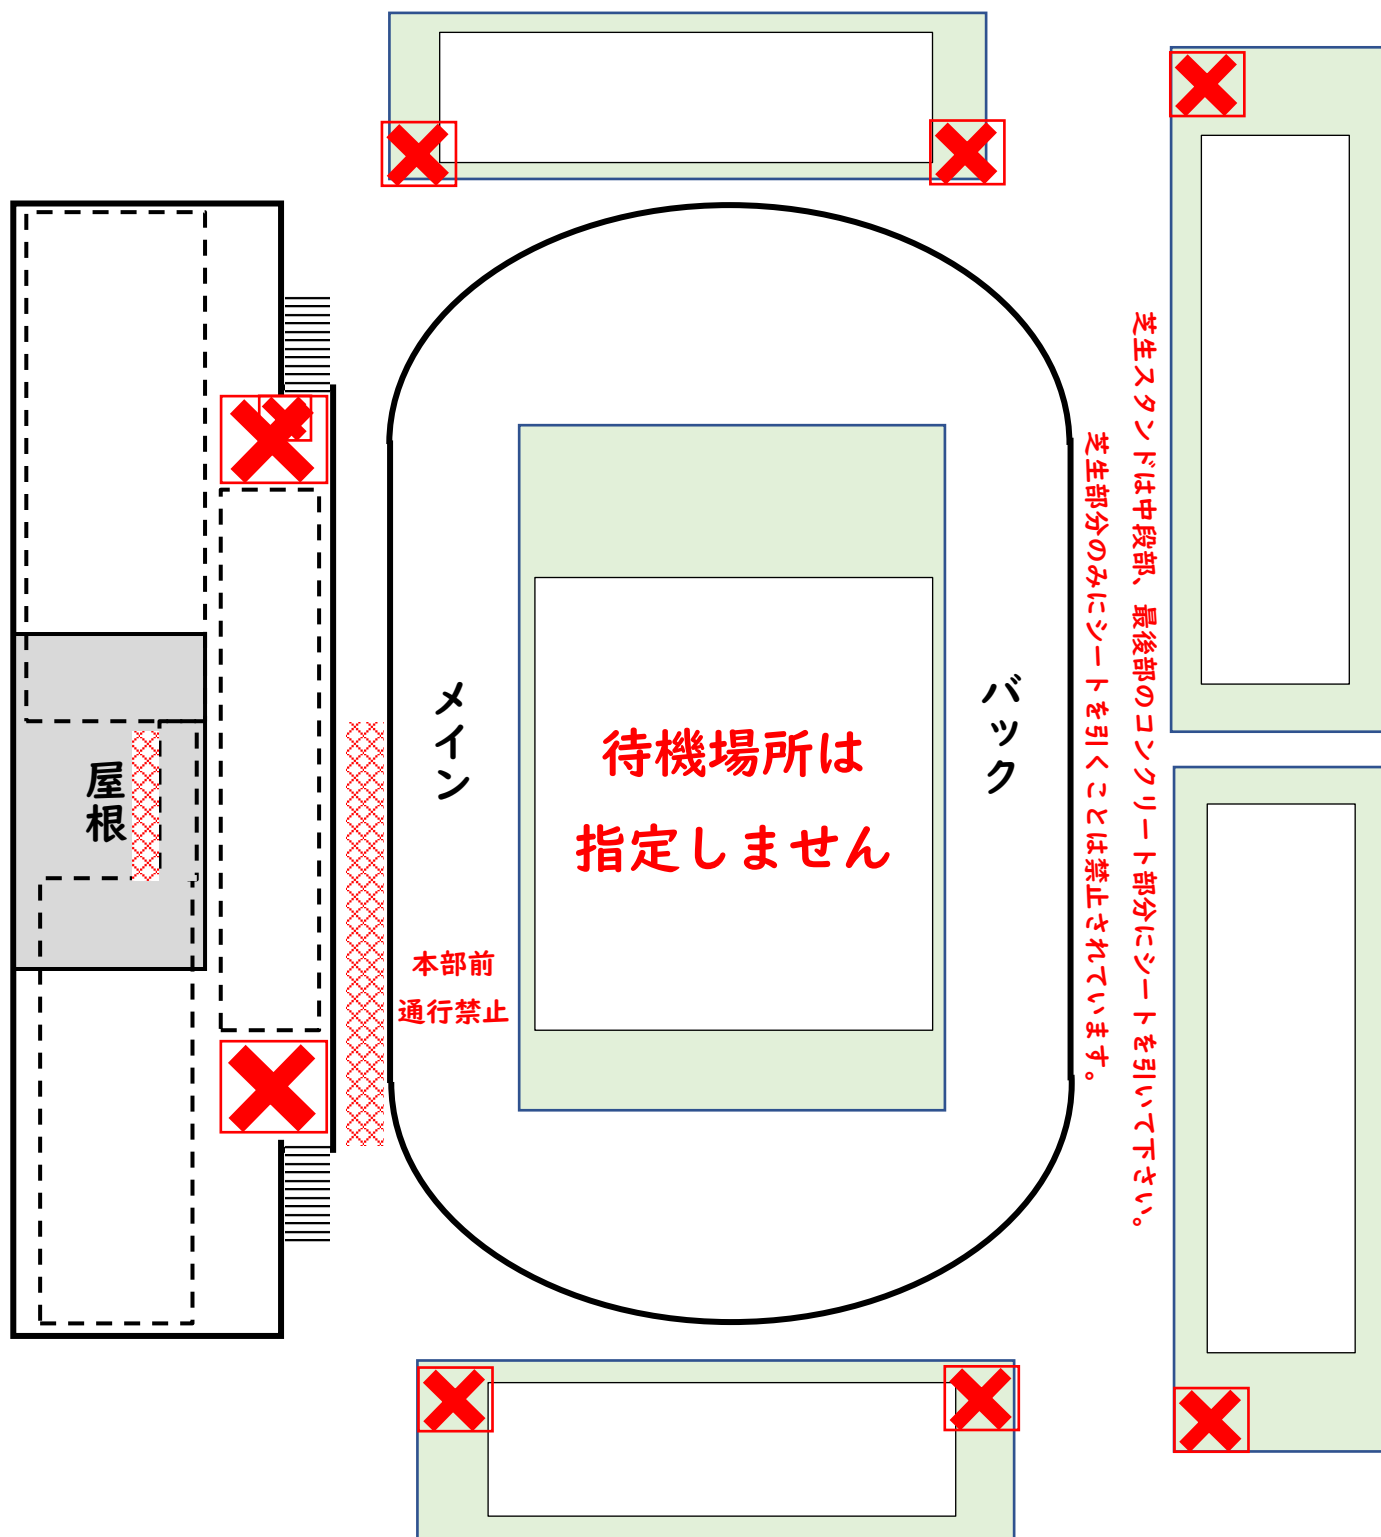

【ナイター版】【第2回奈良市記録会（8月14日）】における各校待機場所について

◎メインスタンド裏コンコースは、優先団体を指定しませんので、どの団体が使用しても構いません。ただし、第1ゲート側の小階段の昇降の邪魔にならないようにして下さい。

◎メインスタンド裏の軒下の利用を禁止します。全員、競技場内に待機して下さい。

●各スタンドの  付近の座席は使用禁止。(各スタンドの昇降に階段を使用するため。)

【本競技場の芝生スタンドの待機場所の設営についての注意点】

●芝生スタンドの中段部および最後部のコンクリート部分にシートを引いても結構ですが、芝生部分のみにシートを引くことは禁止されています。ご注意下さい。