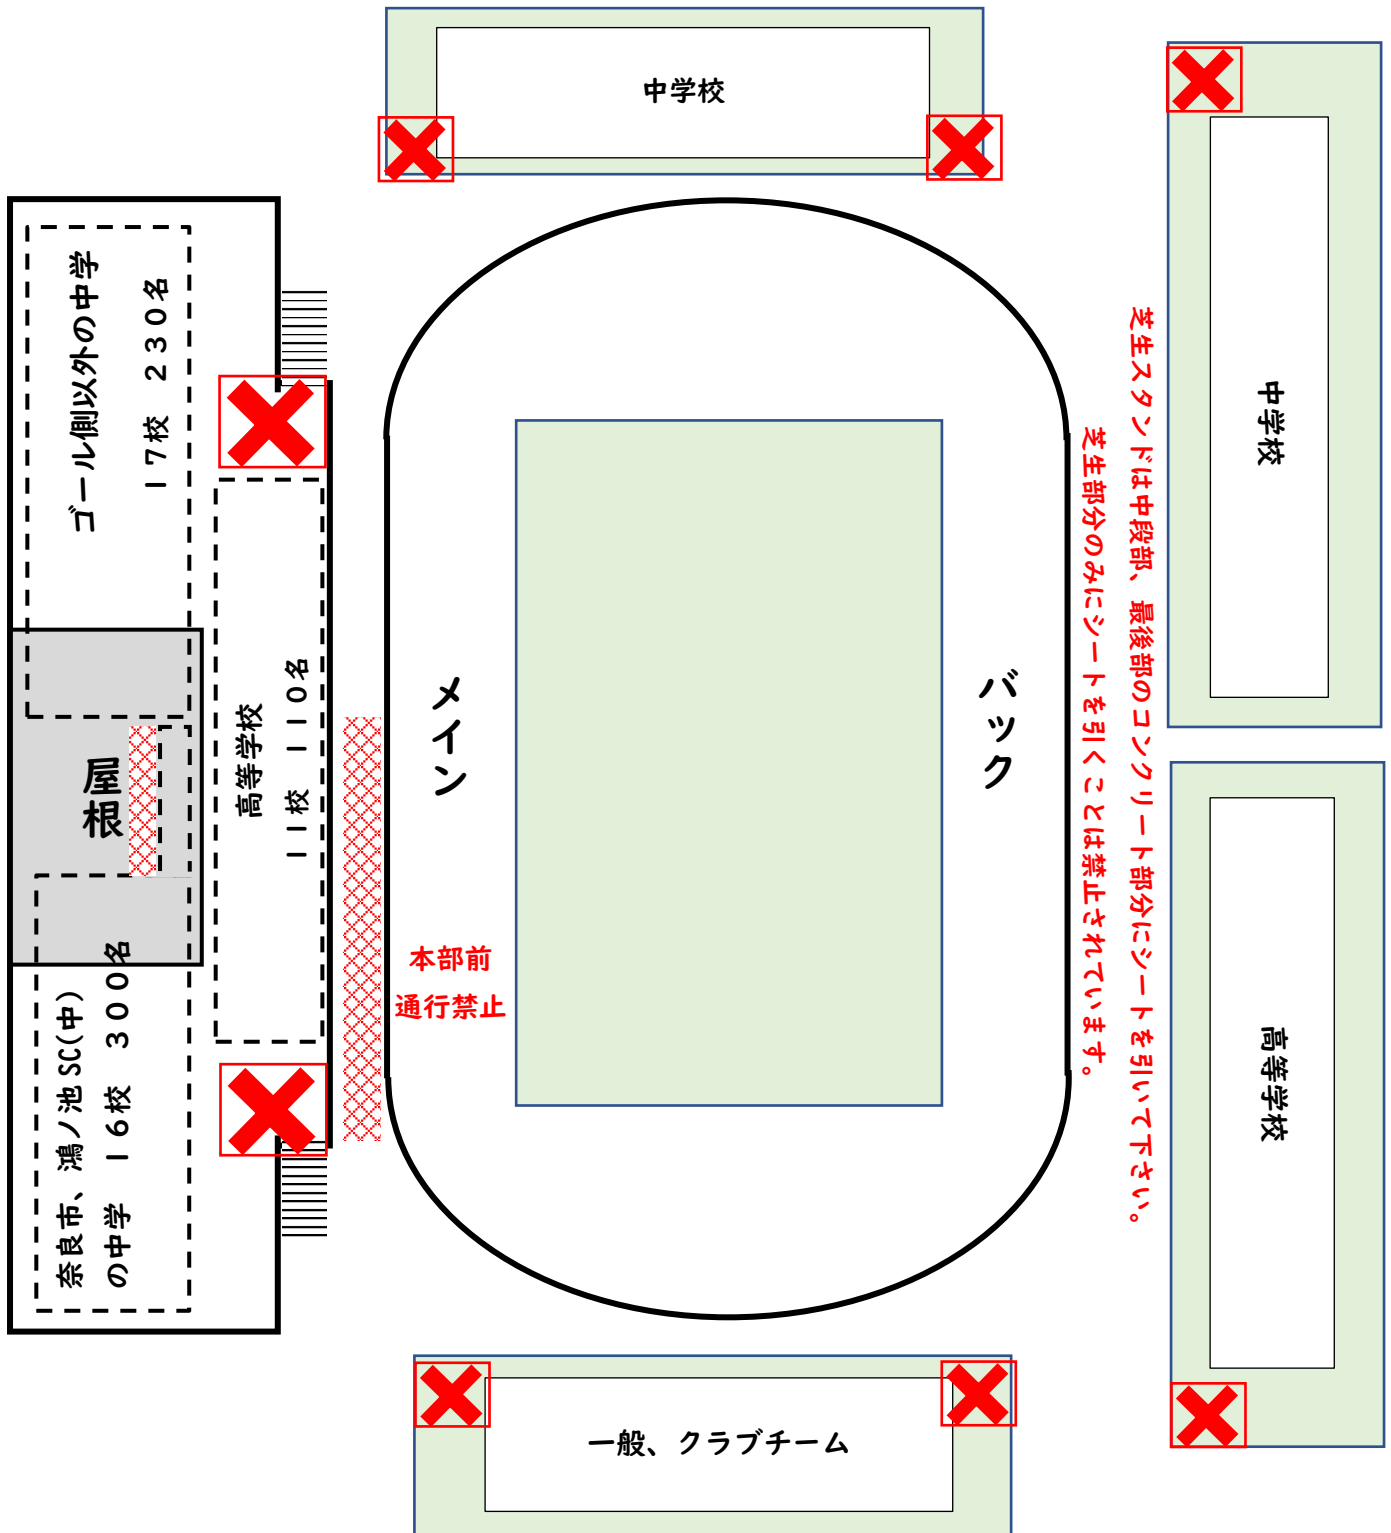

【第3回奈良市記録会/奈良市新人大会（9月23日）】における各校待機場所について

◎メインスタンド裏コンコースは、奈良県の高等学校（11校110名）の待機場所とします。ただし、小階段の昇降の邪魔にならないようにして下さい。（奈良県の高等学校が優先ではあるが、スペースに余裕があり、他校との間隔が十分にとれる場合は、奈良県の高等学校以外も使用しても構わない。）

◎朝のメインスタンドの入場には、第1ゲート側の小階段のみ開門します。芝生スタンドへは、第1ゲートからの入場となります（競技開始以降は第3ゲートからの入場も）。必ず入場には役員のチェックを受けなければならないので注意して下さい。（現時点での予定ですので、当日変更もありえますのでご了承下さい。）

割り振りされていない場所、場所取りが禁止されていない場所は、密を避け、他校とのトラブルがないように各校のご判断をお願いします。また、競技場からは大会日前にテープなどで場所取りをすることは禁止されています。

- メインスタンド裏の軒下を利用していただいても結構ですが、大会日前からの場所取りは禁止です。また、密にならないようにして下さい。(軒下の割り振りはしません。) 軒下、メインスタンド裏コンコースを使用した学校は、メインスタンドの屋根の下のスペースやメインスタンド裏コンコースを兼ねて場所取りをしないで下さい。また、極力、1団体、1待機場所としてください。

ただし、朝の競技場外での受付(7:15~8:00予定)に、正面玄関前横(雨天練習場と正面玄関の間のスペース)の軒下を使用します。その場所は、朝の受付使用以降にシートを引いて下さい。ご了承下さい。

- 各スタンドの  付近の座席は使用禁止。(各スタンドの昇降に階段を使用するため。)
- 補助競技場に別に待機場所を設けたい場合は、当日、総務(伏見中 鈴木)にお尋ねください。

**待機場所から競技場所へのルートを確認しておいて下さい。**

**(通れない場所があります)**